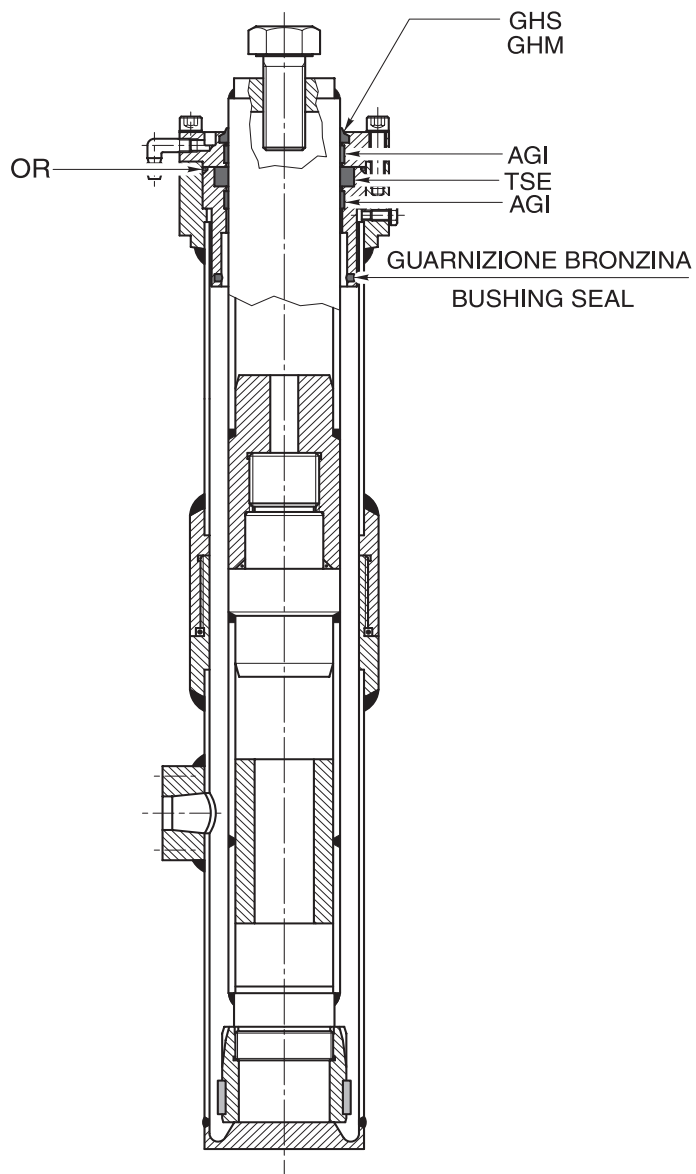

SERIE GUARNIZIONI / GASKETS SET		
SOLO TESTATA / ONLY PISTON HEAD	PIST.	cod.ricambio
	60	R8 3110 010
	70	R8 3115 010
	80	R8 3125 010
	90	R8 3140 010
	100	R8 3155 010
	110	R8 3170 010
	120	R8 3180 010
	130	R8 3190 010
	140	R8 3190 020
	150	R8 3200 010
	180	R8 3210 010
	200	R8 3220 010
238	R8 3230 010	

PIST.	GHS x 1	AGI x 2	TSE x 1	OR TESTATE NORMALI E SLIM
60	409	60	60 x 80 x 14,5	4337
70	411	70	70 x 90 x 14,5	4375
80	413	80	80 x 100 x 14,5	4437
90	415	90	90 x 110 x 14,5	4475
100	417	100	100 x 120 x 14,5	4500
110	418	110	110 x 130 x 14,5	4550
120	419	120	120 x 140 x 14,5	4587
130	420	130	130 x 150 x 14,5	4625
140	421	140	140 X 160 X 14,5	4675
150	422	150	150 x 170 x 14,5	4700
180	GHM 359	180	180 x 210 x 20,5	4875
200	GHM 360	200	200 x 230 x 19,5	4975
238	238 x 258 x 10/18	238	238 x 268 x 21	81125